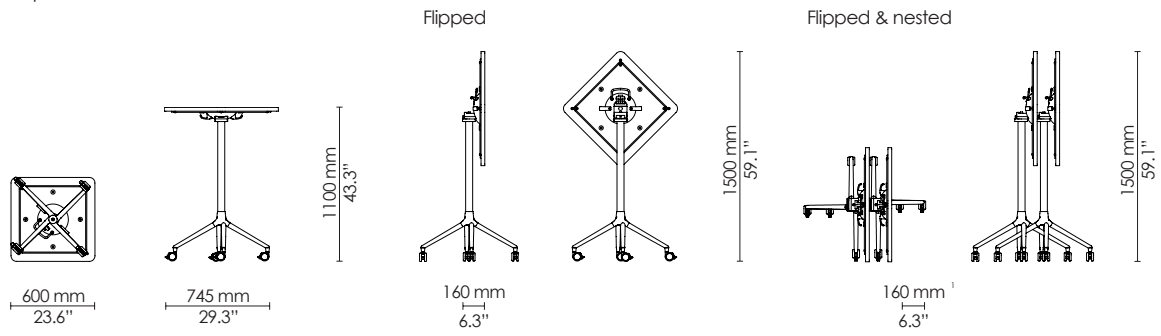

Ø700 mm / Ø27.6"

600 x 600 mm / 23.6" x 23.6"

AS400
Round concave

Flipped

Flipped & nested

735 mm
29"

1080 mm
42.5"

1080 mm
42.5"

1140 mm
44.9"

1140 mm
44.9"

830 mm
32.7"

745 mm
29.3"

160 mm
6.3"

160 mm¹
6.3"

AS400
Square

Flipped

Flipped & nested

735 mm
29"

1165 mm
45.9"

1165 mm
45.9"

640 mm
25.2"

745 mm
29.3"

160 mm
6.3"

160 mm¹
6.3"

¹+1 table = +160 mm/6.3"

AS500
Round

AS500
Square

¹+1 table = +160 mm/6.3"