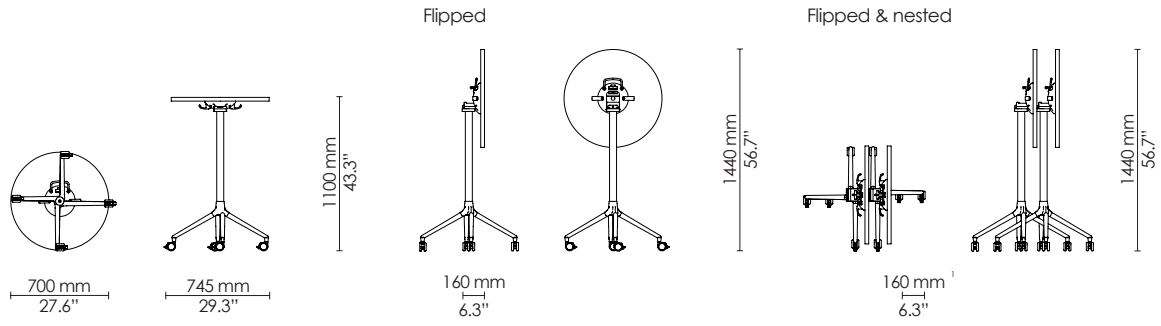

Ø700 mm / Ø27.6"

600 x 600 mm / 23.6" x 23.6"

AS400
Round concave

Flipped

Flipped & nested

735 mm
29"

1080 mm
42.5"

1080 mm
42.5"

1140 mm
44.9"

1140 mm
44.9"

830 mm
32.7"

745 mm
29.3"

160 mm
6.3"

160 mm¹
6.3"

AS400
Square

Flipped

Flipped & nested

735 mm
29"

1165 mm
45.9"

1165 mm
45.9"

640 mm
25.2"

745 mm
29.3"

160 mm
6.3"

160 mm¹
6.3"

¹+1 table = +160 mm/6.3"

AS500
Round

AS500
Square

¹+1 table = +160 mm/6.3"