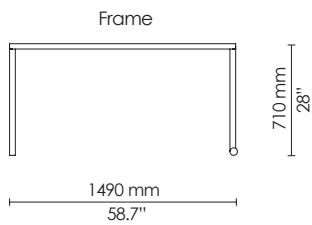

EU: 1200 x 600 mm
US: 48" x 24"

EU: 1400 x 700 mm
**

EU: 1500 x 750 mm
US: 60" x 30"

EU: 1600 x 800 mm
**

EU: 1800 x 900 mm
US: 72" x 36"

EU: 750 x 750 mm
US: 30" x 30"

EU: Ø1050 mm
US: Ø42"

EU: Ø1200 mm
US: Ø48"

EU: 1500 x 750 mm
US: 60" x 30"

EU: 1600 x 800 mm
**

EU: 1400 x 700 mm
**

EU: 1500 x 750 mm
US: 60" x 30"

EU: 1600 x 800 mm
**

EU: 1500 x 750 mm
US: 60" x 30"

* Dimensions reflect market standards; not direct conversions from mm

**EU standard only

**EU standard only

**EU standard only

**EU standard only

**EU standard only

Nested

Transporter