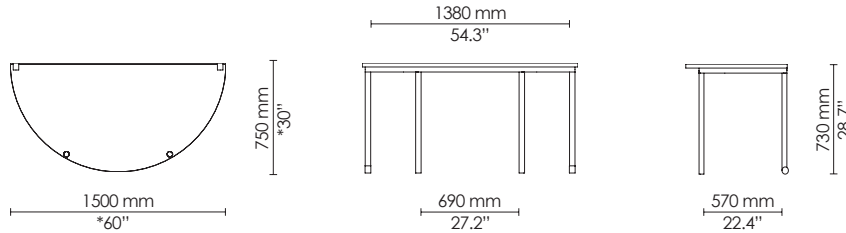

EU: 1200 x 600 mm
US: 48" x 24"

EU: 1400 x 700 mm
**

EU: 1500 x 750 mm
US: 60" x 30"

EU: 1600 x 800 mm
**

EU: 1800 x 900 mm
US: 72" x 36"

EU: 750 x 750 mm
US: 30" x 30"

EU: Ø1050 mm
US: Ø42"

EU: Ø1200 mm
US: Ø48"

EU: 1500 x 750 mm
US: 60" x 30"

EU: 1600 x 800 mm
**

EU: 1400 x 700 mm
**

EU: 1500 x 750 mm
US: 60" x 30"

EU: 1600 x 800 mm
**

EU: 1500 x 750 mm
US: 60" x 30"

* Dimensions reflect market standards; not direct conversions from mm

**EU standard only

**EU standard only

**EU standard only

**EU standard only

**EU standard only

Nested

Transporter