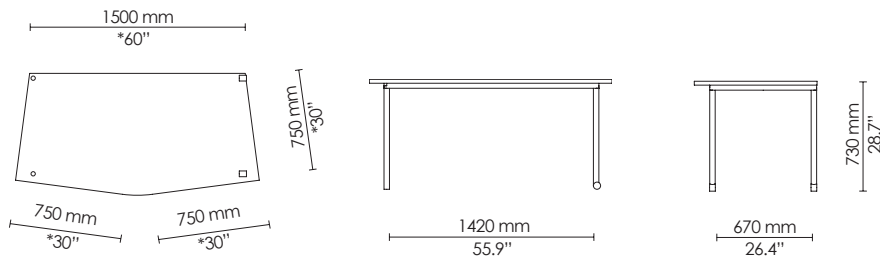

EU: 1200 x 600 mm
US: 48" x 24"

EU: 1400 x 700 mm
**

EU: 1500 x 750 mm
US: 60" x 30"

EU: 1600 x 800 mm
**

EU: 1800 x 900 mm
US: 72" x 36"

EU: 750 x 750 mm
US: 30" x 30"

EU: Ø1050 mm
US: Ø42"

EU: Ø1200 mm
US: Ø48"

EU: 1500 x 750 mm
US: 60" x 30"

EU: 1600 x 800 mm
**

EU: 1400 x 700 mm
**

EU: 1500 x 750 mm
US: 60" x 30"

EU: 1600 x 800 mm
**

EU: 1500 x 750 mm
US: 60" x 30"

* Dimensions reflect market standards; not direct conversions from mm

**EU standard only

**EU standard only

**EU standard only

**EU standard only

**EU standard only

Nested

Transporter