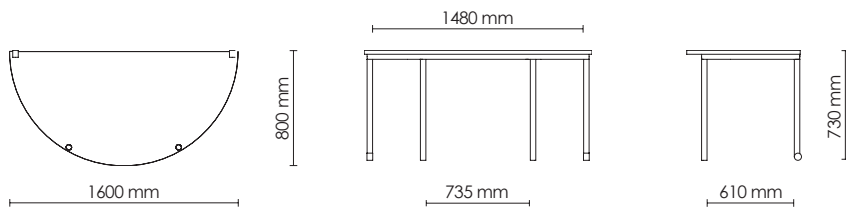

EU: 1200 x 600 mm
US: 48" x 24"

EU: 1400 x 700 mm
**

EU: 1500 x 750 mm
US: 60" x 30"

EU: 1600 x 800 mm
**

EU: 1800 x 900 mm
US: 72" x 36"

EU: 750 x 750 mm
US: 30" x 30"

EU: Ø1050 mm
US: Ø42"

EU: Ø1200 mm
US: Ø48"

EU: 1500 x 750 mm
US: 60" x 30"

EU: 1600 x 800 mm
**

EU: 1400 x 700 mm
**

EU: 1500 x 750 mm
US: 60" x 30"

EU: 1600 x 800 mm
**

EU: 1500 x 750 mm
US: 60" x 30"

* Dimensions reflect market standards; not direct conversions from mm

**EU standard only

**EU standard only

**EU standard only

**EU standard only

**EU standard only

Nested

Transporter