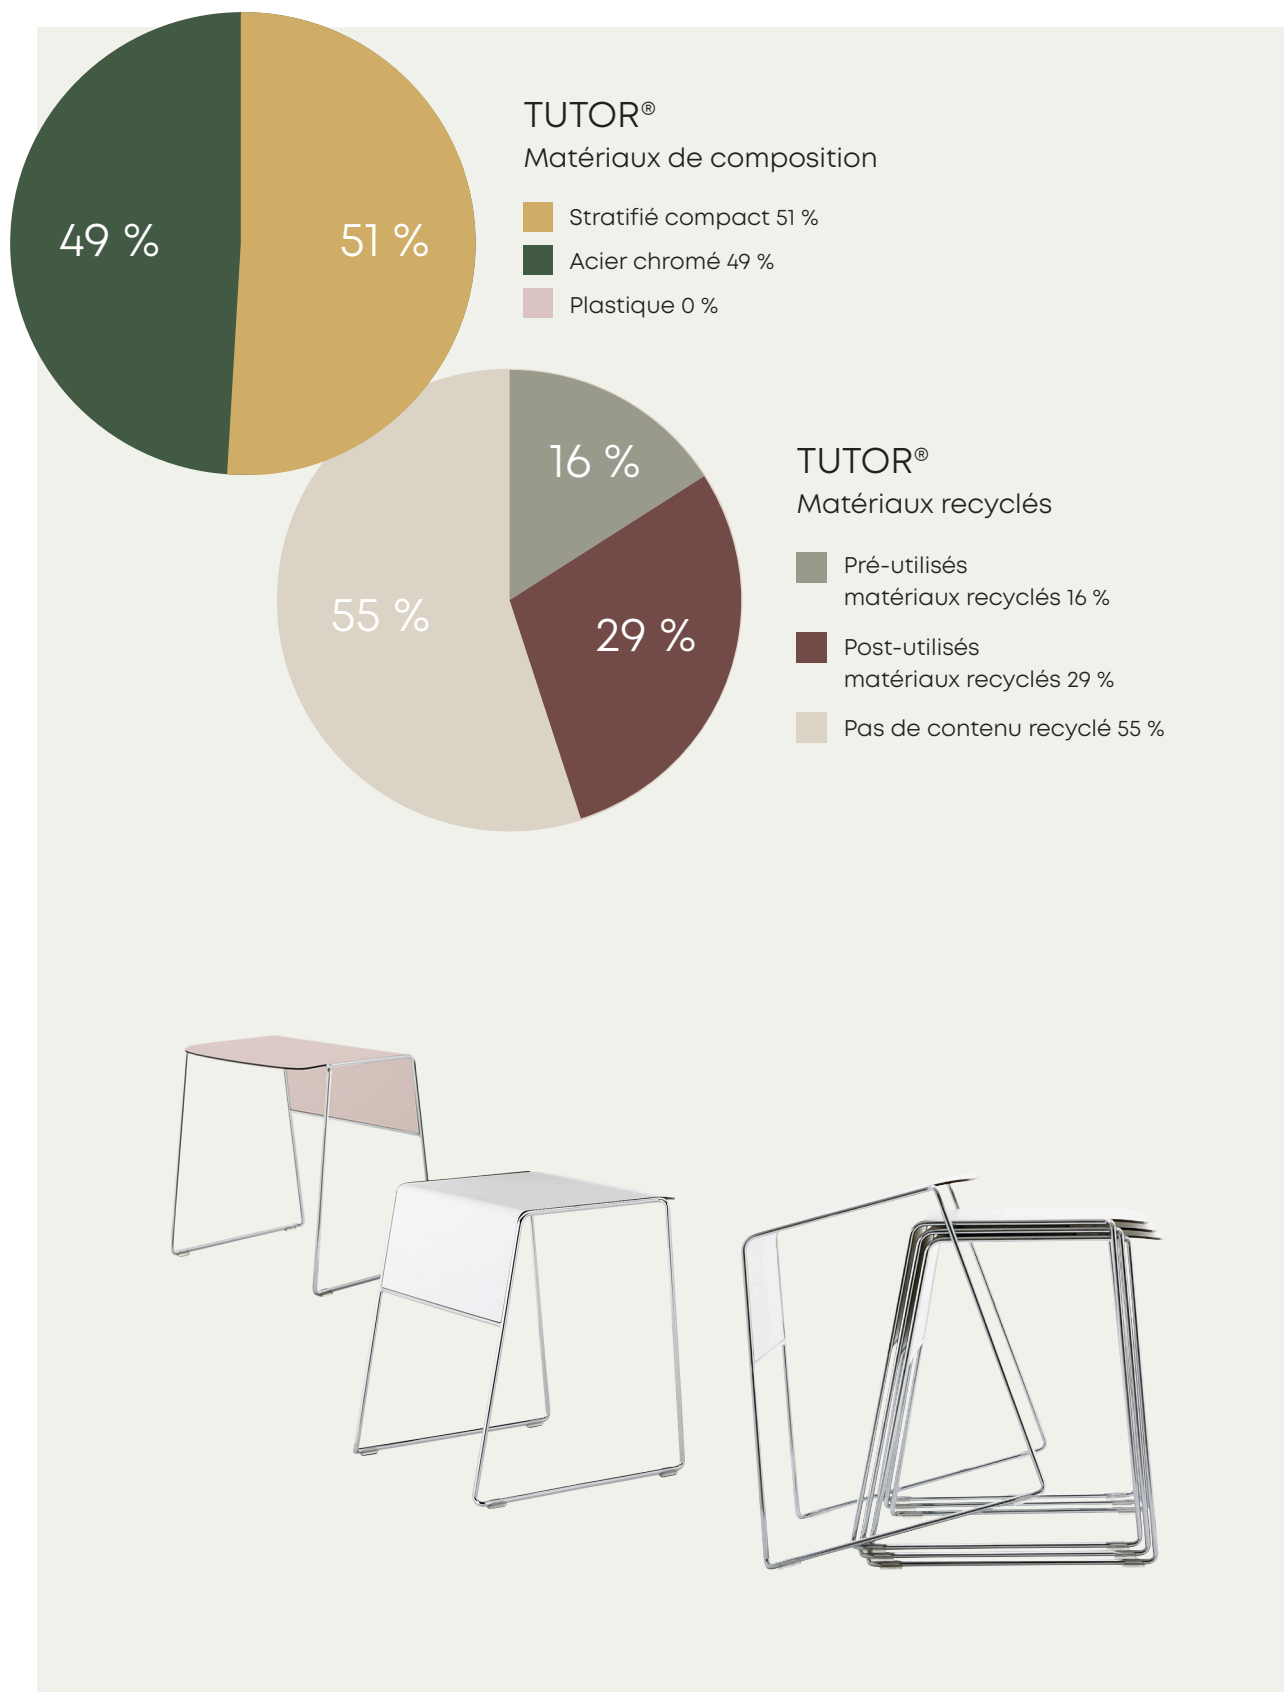

Sujet à modifications et ajustements sur les programmes.

11.2023

→ [HOWE.COM](https://www.howe.com)