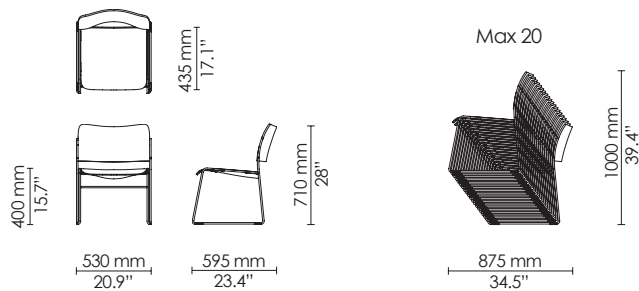

Lounge
Veneer