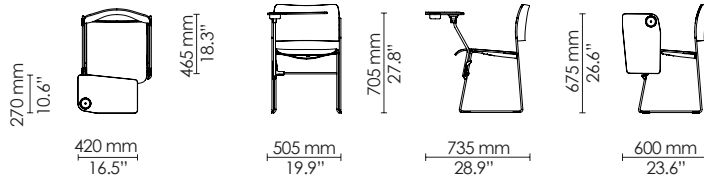

*Contact HOWE for information on dollies for other 40/4 chair versions

Side chair - with writing tablet