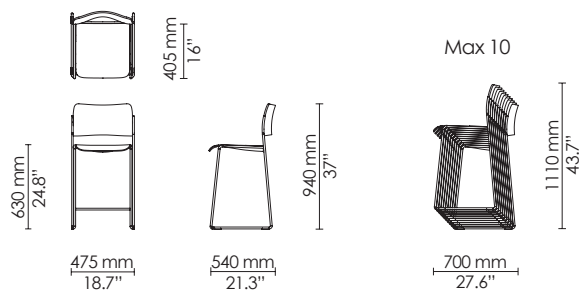

Armchair - with writing tablet

Linked chairs
 - Brace linking
 - Eye/hook linking
 - Arm linking

Barstool
Veneer/Polyamide

Barstool - counter height
Veneer/Polyamide

Barstool
Fully upholstered

Barstool - counter height
Fully upholstered

Swivel - side chair
Veneer/Polyamide

Swivel - armchair
Veneer/Polyamide

Swivel - side chair
Fully upholstered

Swivel - armchair
Fully upholstered

EN - Due to manufacturing tolerances, actual product dimensions may vary slightly from nominal values.
FR - En raison des tolérances de fabrication, les dimensions réelles du produit peuvent légèrement différer des valeurs nominales.
DE - Aufgrund von Fertigungstoleranzen können die tatsächlichen Produktdimensionen leicht von den Nennwerten abweichen.