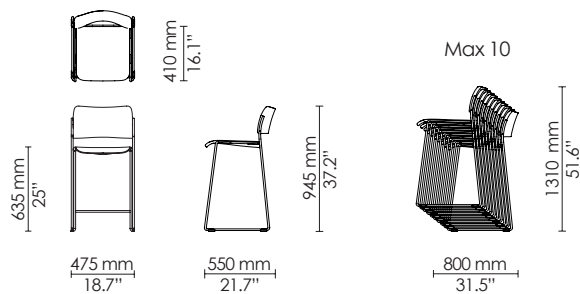

Armchair - with writing tablet

Linked chairs
 - Brace linking
 - Eye/hook linking
 - Arm linking

Barstool
Veneer/Polyamide

Barstool - counter height
Veneer/Polyamide

Barstool
Fully upholstered

Barstool - counter height
Fully upholstered

Swivel - side chair
Veneer/Polyamide

Swivel - armchair
Veneer/Polyamide

Swivel - side chair
Fully upholstered

Swivel - armchair
Fully upholstered

EN - Due to manufacturing tolerances, actual product dimensions may vary slightly from nominal values.
FR - En raison des tolérances de fabrication, les dimensions réelles du produit peuvent légèrement différer des valeurs nominales.
DE - Aufgrund von Fertigungstoleranzen können die tatsächlichen Produktdimensionen leicht von den Nennwerten abweichen.