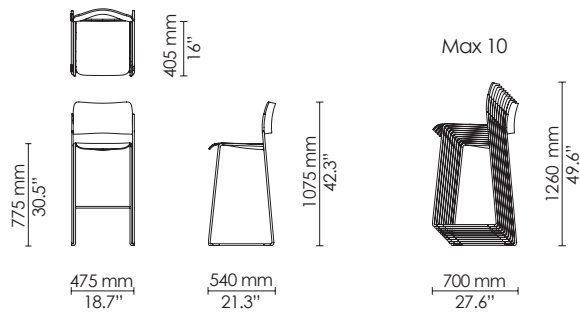

Chair dolly
 - Single
 - Double
 - Triple
 - Quadruple

*Applicable for side chairs
 Veneer/Polyamide

*Contact HOWE for information on dollies for other 40/4 chair versions

Side chair - with writing tablet

Armchair - with writing tablet

Linked chairs
 - Brace linking
 - Eye/hook linking
 - Arm linking

Barstool
Veneer/Polyamide

Barstool - counter height
Veneer/Polyamide

Barstool
Fully upholstered

Barstool - counter height
Fully upholstered

Swivel - side chair
Veneer/Polyamide

Swivel - armchair
Veneer/Polyamide

Swivel - side chair
Fully upholstered

Swivel - armchair
Fully upholstered

EN - Due to manufacturing tolerances, actual product dimensions may vary slightly from nominal values.
FR - En raison des tolérances de fabrication, les dimensions réelles du produit peuvent légèrement différer des valeurs nominales.
DE - Aufgrund von Fertigungstoleranzen können die tatsächlichen Produktdimensionen leicht von den Nennwerten abweichen.