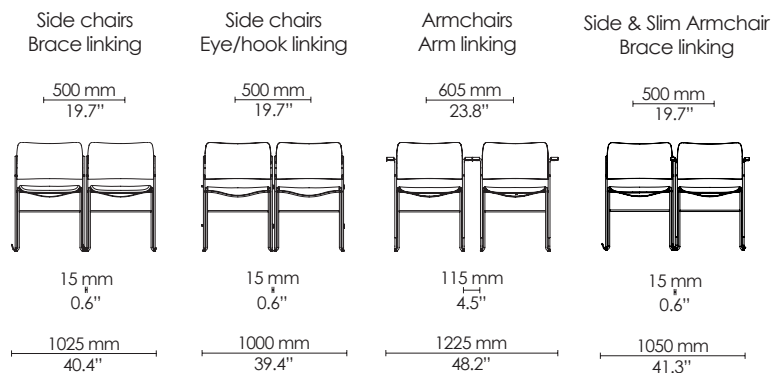

Chair dolly
 - Single
 - Double
 - Triple
 - Quadruple

*Applicable for side chairs
 Veneer/Polyamide

*Contact HOWE for information on dollies for other 40/4 chair versions

Side chair - with writing tablet

Armchair - with writing tablet

Linked chairs
 - Brace linking
 - Eye/hook linking
 - Arm linking

Barstool
Veneer/Polyamide

Barstool - counter height
Veneer/Polyamide

Barstool
Fully upholstered

Barstool - counter height
Fully upholstered

Swivel - side chair
Veneer/Polyamide

Swivel - armchair
Veneer/Polyamide

Swivel - side chair
Fully upholstered

Swivel - armchair
Fully upholstered

EN - Due to manufacturing tolerances, actual product dimensions may vary slightly from nominal values.
FR - En raison des tolérances de fabrication, les dimensions réelles du produit peuvent légèrement différer des valeurs nominales.
DE - Aufgrund von Fertigungstoleranzen können die tatsächlichen Produktdimensionen leicht von den Nennwerten abweichen.