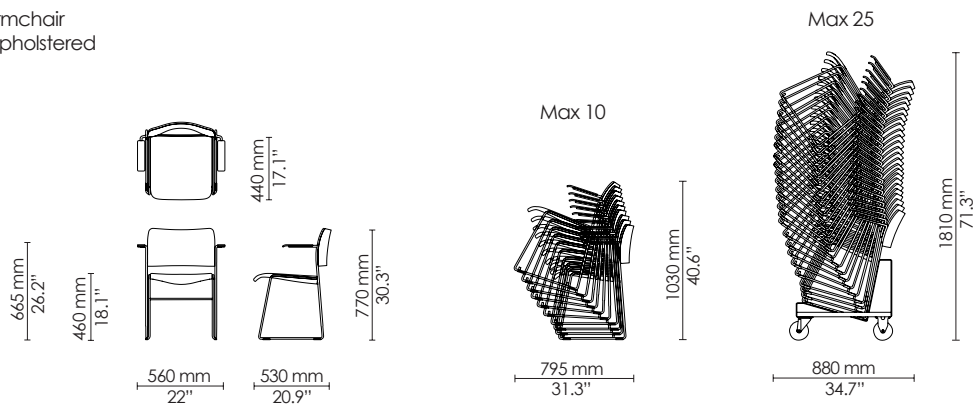

Side chair
Veneer/Polyamide

Armchair
Veneer/Polyamide

Xtra
Veneer

Lounge
Veneer

Side chair
Seat upholstered

Armchair
Seat upholstered

Xtra
Seat upholstered

Slim Armchair
Seat upholstered

Chair dolly
 - Single
 - Double
 - Triple
 - Quadruple

*Applicable for side chairs
 Veneer/Polyamide

*Contact HOWE for information on dollies for other 40/4 chair versions

Side chair - with writing tablet

Swivel - side chair
Veneer/Polyamide

Swivel - armchair
Veneer/Polyamide

Swivel - side chair
Fully upholstered

Swivel - armchair
Fully upholstered

EN - Due to manufacturing tolerances, actual product dimensions may vary slightly from nominal values.
FR - En raison des tolérances de fabrication, les dimensions réelles du produit peuvent légèrement différer des valeurs nominales.
DE - Aufgrund von Fertigungstoleranzen können die tatsächlichen Produktdimensionen leicht von den Nennwerten abweichen.