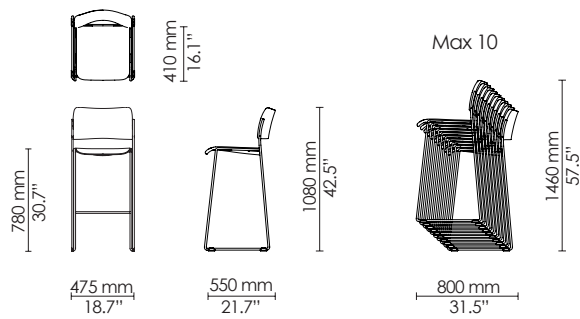

Armchair - with writing tablet

Linked chairs
 - Brace linking
 - Eye/hook linking
 - Arm linking

Barstool
Veneer/Polyamide

Barstool - counter height
Veneer/Polyamide

Barstool
Fully upholstered

Barstool - counter height
Fully upholstered

Swivel - side chair
Veneer/Polyamide

Swivel - armchair
Veneer/Polyamide

Swivel - side chair
Fully upholstered

Swivel - armchair
Fully upholstered

EN - Due to manufacturing tolerances, actual product dimensions may vary slightly from nominal values.
FR - En raison des tolérances de fabrication, les dimensions réelles du produit peuvent légèrement différer des valeurs nominales.
DE - Aufgrund von Fertigungstoleranzen können die tatsächlichen Produktdimensionen leicht von den Nennwerten abweichen.