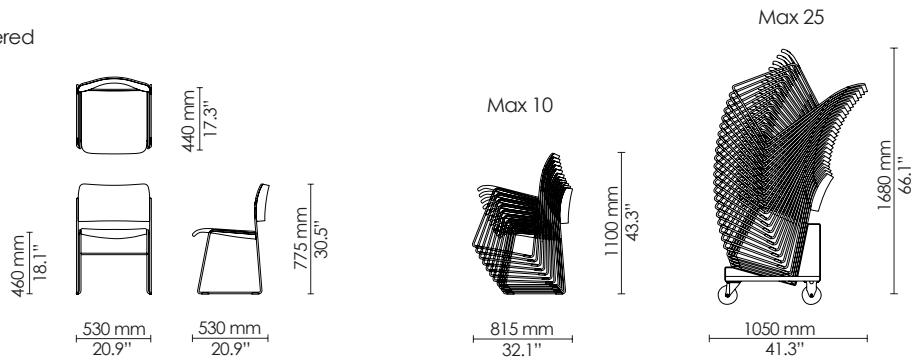

Xtra
Seat upholstered