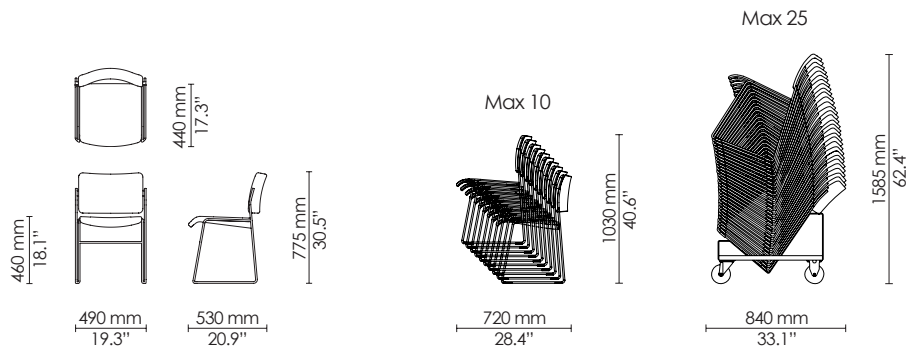

Side chair
Fully upholstered