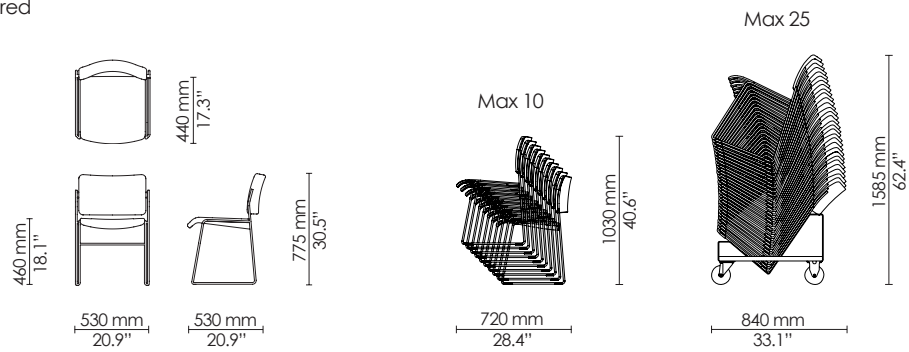

Xtra
Fully upholstered