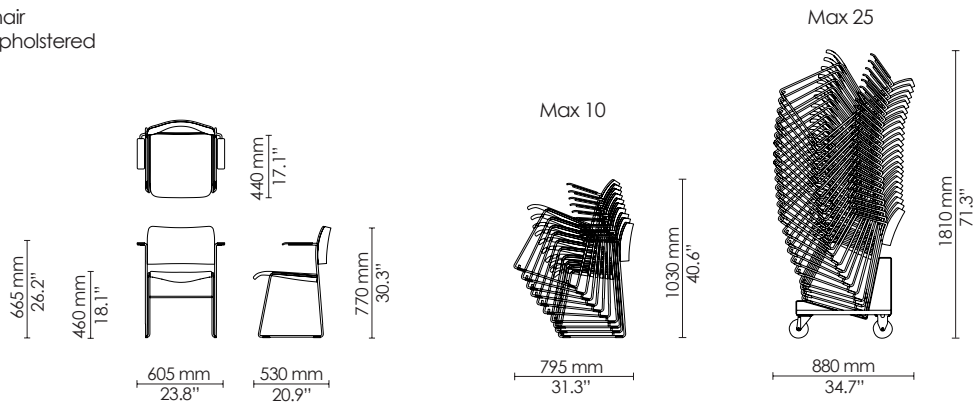

Side chair
Veneer/Polyamide

Armchair
Veneer/Polyamide

Xtra
Veneer

Lounge
Veneer

Side chair
Seat upholstered

Armchair
Seat upholstered

Xtra
Seat upholstered

Slim Armchair
Seat upholstered

Chair dolly
 - Single
 - Double
 - Triple
 - Quadruple

*Applicable for side chairs
 Veneer/Polyamide

*Contact HOWE for information on dollies for other 40/4 chair versions

Side chair - with writing tablet

Swivel - side chair
Veneer/Polyamide

Swivel - armchair
Veneer/Polyamide

Swivel - side chair
Fully upholstered

Swivel - armchair
Fully upholstered

EN - Due to manufacturing tolerances, actual product dimensions may vary slightly from nominal values.
FR - En raison des tolérances de fabrication, les dimensions réelles du produit peuvent légèrement différer des valeurs nominales.
DE - Aufgrund von Fertigungstoleranzen können die tatsächlichen Produktdimensionen leicht von den Nennwerten abweichen.