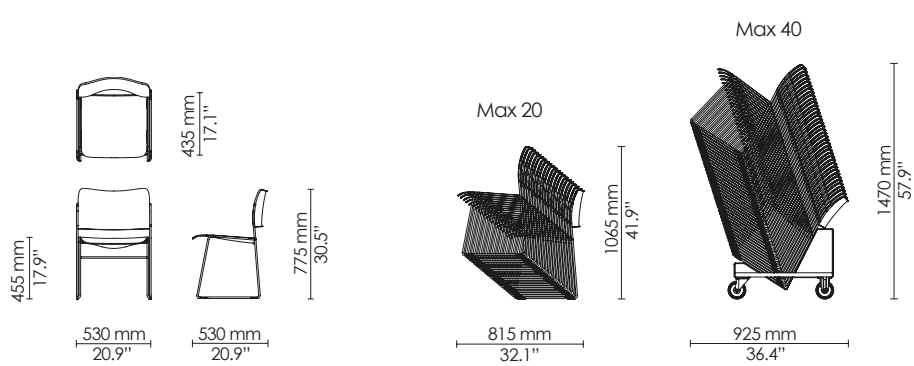

Side chair
Veneer/Polyamide

Armchair
Veneer/Polyamide

Xtra
Veneer

Lounge
Veneer

Side chair
Seat upholstered

Armchair
Seat upholstered

Xtra
Seat upholstered

Slim Armchair
Seat upholstered

Chair dolly
 - Single
 - Double
 - Triple
 - Quadruple

*Applicable for side chairs
 Veneer/Polyamide

*Contact HOWE for information on dollies for other 40/4 chair versions

Side chair - with writing tablet

Swivel - side chair
Veneer/Polyamide

Swivel - armchair
Veneer/Polyamide

Swivel - side chair
Fully upholstered

Swivel - armchair
Fully upholstered

EN - Due to manufacturing tolerances, actual product dimensions may vary slightly from nominal values.
FR - En raison des tolérances de fabrication, les dimensions réelles du produit peuvent légèrement différer des valeurs nominales.
DE - Aufgrund von Fertigungstoleranzen können die tatsächlichen Produktdimensionen leicht von den Nennwerten abweichen.