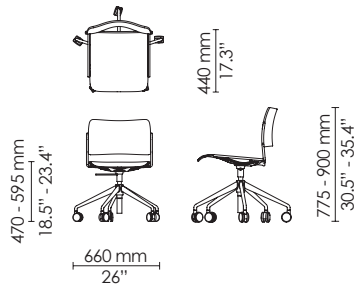

Armchair - with writing tablet

Linked chairs
 - Brace linking
 - Eye/hook linking
 - Arm linking

Barstool
Veneer/Polyamide

Barstool - counter height
Veneer/Polyamide

Barstool
Fully upholstered

Barstool - counter height
Fully upholstered

Swivel - side chair
Veneer/Polyamide

Swivel - armchair
Veneer/Polyamide

Swivel - side chair
Fully upholstered

Swivel - armchair
Fully upholstered

EN - Due to manufacturing tolerances, actual product dimensions may vary slightly from nominal values.
FR - En raison des tolérances de fabrication, les dimensions réelles du produit peuvent légèrement différer des valeurs nominales.
DE - Aufgrund von Fertigungstoleranzen können die tatsächlichen Produktdimensionen leicht von den Nennwerten abweichen.