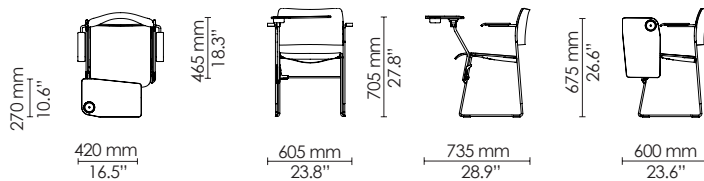

Armchair - with writing tablet