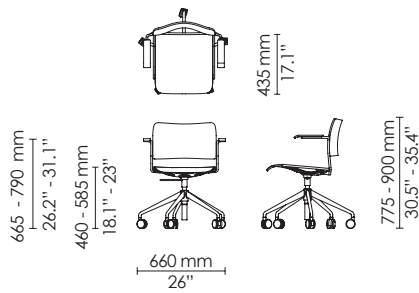

Armchair - with writing tablet

Linked chairs
 - Brace linking
 - Eye/hook linking
 - Arm linking

Barstool
Veneer/Polyamide

Barstool - counter height
Veneer/Polyamide

Barstool
Fully upholstered

Barstool - counter height
Fully upholstered

Swivel - side chair
Veneer/Polyamide

Swivel - armchair
Veneer/Polyamide

Swivel - side chair
Fully upholstered

Swivel - armchair
Fully upholstered

EN - Due to manufacturing tolerances, actual product dimensions may vary slightly from nominal values.
FR - En raison des tolérances de fabrication, les dimensions réelles du produit peuvent légèrement différer des valeurs nominales.
DE - Aufgrund von Fertigungstoleranzen können die tatsächlichen Produktdimensionen leicht von den Nennwerten abweichen.