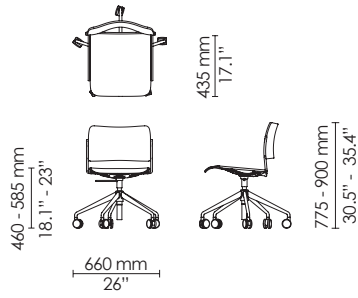

Armchair - with writing tablet

Linked chairs
 - Brace linking
 - Eye/hook linking
 - Arm linking

Barstool
Veneer/Polyamide

Barstool - counter height
Veneer/Polyamide

Barstool
Fully upholstered

Barstool - counter height
Fully upholstered

Swivel - side chair
Veneer/Polyamide

Swivel - armchair
Veneer/Polyamide

Swivel - side chair
Fully upholstered

Swivel - armchair
Fully upholstered

EN - Due to manufacturing tolerances, actual product dimensions may vary slightly from nominal values.
FR - En raison des tolérances de fabrication, les dimensions réelles du produit peuvent légèrement différer des valeurs nominales.
DE - Aufgrund von Fertigungstoleranzen können die tatsächlichen Produktdimensionen leicht von den Nennwerten abweichen.