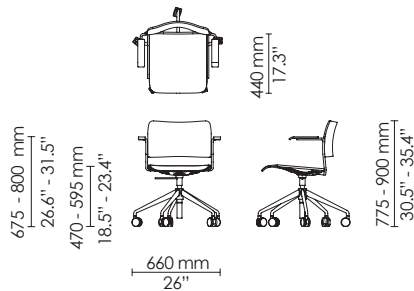

Armchair - with writing tablet

Linked chairs
 - Brace linking
 - Eye/hook linking
 - Arm linking

Barstool
Veneer/Polyamide

Barstool - counter height
Veneer/Polyamide

Barstool
Fully upholstered

Barstool - counter height
Fully upholstered

Swivel - side chair
Veneer/Polyamide

Swivel - armchair
Veneer/Polyamide

Swivel - side chair
Fully upholstered

Swivel - armchair
Fully upholstered

EN - Due to manufacturing tolerances, actual product dimensions may vary slightly from nominal values.
FR - En raison des tolérances de fabrication, les dimensions réelles du produit peuvent légèrement différer des valeurs nominales.
DE - Aufgrund von Fertigungstoleranzen können die tatsächlichen Produktdimensionen leicht von den Nennwerten abweichen.