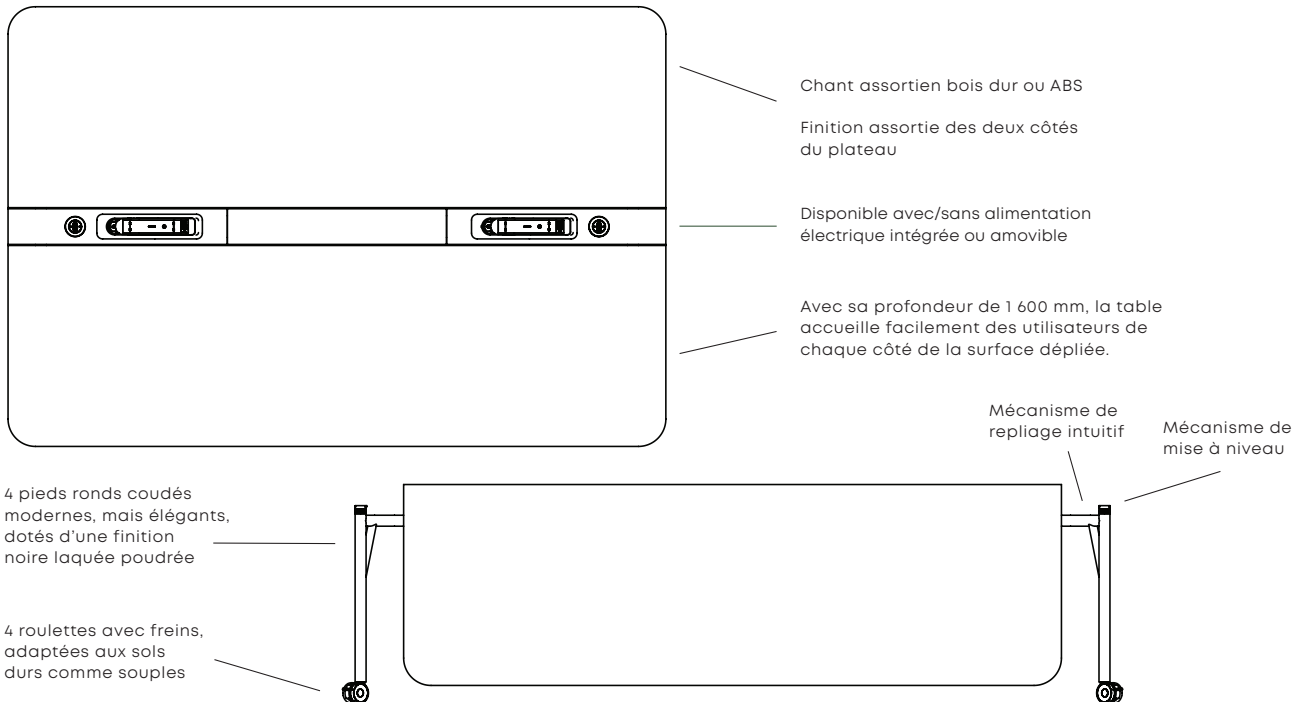

FOLDING SURFACES

Bureau de travail mobile à deux plateaux
proposant jusqu'à 3,84 m² d'espace utile

Best of
NeoCon
2024

Business
Impact

Les tables Folding Surfaces s'avèrent idéales pour les lieux de travail modernes, flexibles et agiles. Se dépliant facilement dans tous types de lieux, ces bords innovants, mobiles et alimentés par batterie trouveront aisément leur place dans les environnements de bureaux mobiles, les réunions informelles et les projets collaboratifs.

Lauréate du prix Best of NeoCon 2024 dans la catégorie « Business Impact », la gamme Folding Surfaces est la solution incontournable pour les environnements dynamiques grâce à sa configuration rapide, son alimentation portable et sa mobilité intrinsèque. Fonctionnel sans transiger sur l'esthétique, son design élégant s'accordera à votre espace de travail, quel que soit son style.

TESTS ET GARANTIE

- Les tables de la gamme Folding Surfaces sont conçues pour résister à des conditions d'utilisation intensive.
- Elles ont passé les tests réalisés conformément aux normes BIFMA.
- Elles bénéficient de la garantie HOWE de 2 ans.