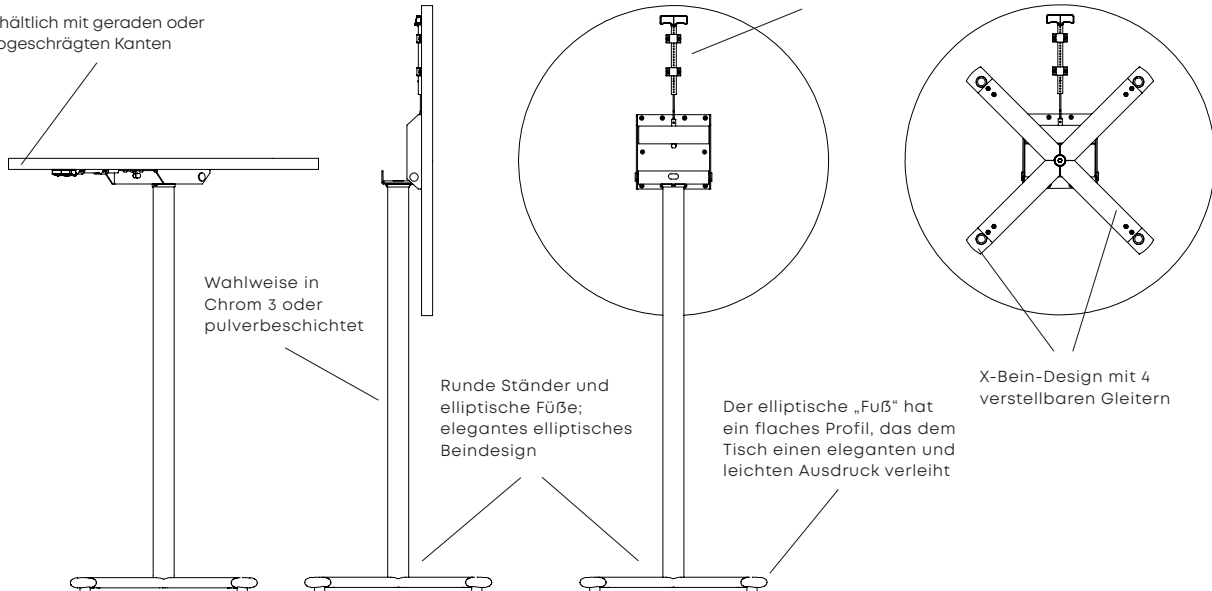

TEMPEST CAFÉ + BAR

Die einfache Handhabung und Bedienung ist einer der Hauptvorteile der Tempest Flip-top-Tische

Erhältlich mit geraden oder abgeschrägten Kanten

Tempest ist das originale raumsparende Flip-top-Tischsystem für den Mehrzweck Einsatz in Kantinen, Besprechungs-, Schulungs- und Konferenzräumen. Entworfen vom HOWE/Komplot Design.

Ein großer Konferenztisch? Ein modularer Tisch für Besprechungen? Ein niedriger Lounge-Tisch oder ein hoher Bartresen? Der Tempest bietet einen ganzen Fächer von Lösungen. Der Flip-top-Mechanismus setzt Maßstäbe, ist nicht nur schön, sondern auch einzigartig flexibel und platzsparend.

Tempest Flip-top-Café-/Bartische sind mit runden, quadratischen und maßgefertigten Tischplatten erhältlich. Das weltweit führende Flip-Top-Tischsystem und der X-Bein-Stil mit 4 verstellbaren Gleitern ermöglichen eine einfache Anpassung in jede Objektumgebung. Runde Ständer und elliptische Füße vervollständigen das zweckmäßige Design.