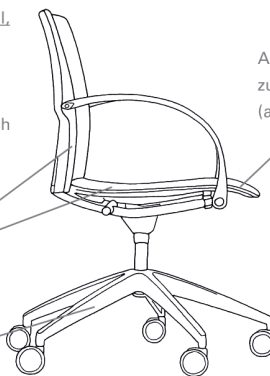

4 Beine, gebogene Armlehne

Elliptische Rohre

5-strahliges Drehgestell, gebogene Armlehne

Höhenverstellbare Ausführung auf Wunsch

Stoffgepolsterte Innenschale oder ungepolstertes lackiertes 'weiches' Kunststofffinish

Druckgegossenes 360°- Untergestell

Abnehmbare Sitze zur leichten Pflege (alle Modelle)

S-Rahmen, gebogene Armlehne

Mini-Torsionsstab sorgt für 3° Neigung und sofortige gute Sitzposition (alle Modelle)

Gestell aus Aluminium-Hochdruckguss