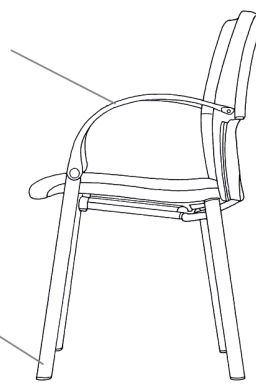

TESTS UND GARANTIE

Motio ist gemäß ISO/DIS 8019 1986 level 4 getestet und geeignet für 'normalen Einsatz im Objektbereich'. HOWE leistet 5 Jahre Garantie.

4 Beine, Armlehne

Spritzgegossene Kunststoffarme mit Gummibeschichtung

4 Beine, gebogene Armlehne

Elliptische Rohre

5-strahliges Drehgestell, gebogene Armlehne

Höhenverstellbare Ausführung auf Wunsch

Stoffgepolsterte Innenschale oder ungepolstertes lackiertes 'weiches' Kunststofffinish

Druckgegossenes 360°- Untergestell

Abnehmbare Sitze zur leichten Pflege (alle Modelle)

S-Rahmen, gebogene Armlehne

Mini-Torsionsstab sorgt für 3° Neigung und sofortige gute Sitzposition (alle Modelle)

Gestell aus Aluminium-Hochdruckguss