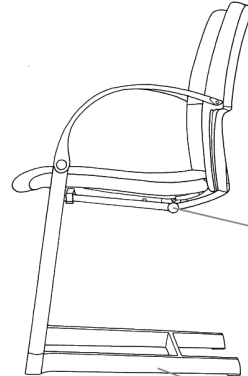

4 Beine, gebogene Armlehne

Elliptische Rohre

5-strahliges Drehgestell, gebogene Armlehne

Höhenverstellbare Ausführung auf Wunsch

Stoffgepolsterte Innenschale oder ungepolstertes lackiertes 'weiches' Kunststofffinish

Druckgegossenes 360°- Untergestell

Abnehmbare Sitze zur leichten Pflege (alle Modelle)

S-Rahmen, gebogene Armlehne

Mini-Torsionsstab sorgt für 3° Neigung und sofortige gute Sitzposition (alle Modelle)

Gestell aus Aluminium-Hochdruckguss