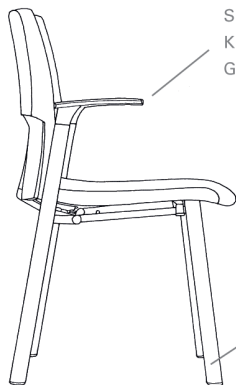

Motio ist eine Sitzmöbelkollektion, entwickelt im Einklang mit den MoveoTischen und insbesondere vorgesehen für Besprechungen, Schulungen und Konferenzen.

Ein Mini-Torsionsstab sorgt für eine sofortige Neigung von 3 Grad und eine komfortable Sitzposition von Anfang an. S-Rahmen, 4 Beine und Drehgestell sind stapelbar.

TESTS UND GARANTIE

Motio ist gemäß ISO/DIS 8019 1986 level 4 getestet und geeignet für 'normalen Einsatz im Objektbereich'. HOWE leistet 5 Jahre Garantie.

4 Beine, Armlehne

Spritzgegossene Kunststoffarme mit Gummibeschichtung

4 Beine, gebogene Armlehne

Elliptische Rohre

5-strahliges Drehgestell, gebogene Armlehne

Höhenverstellbare Ausführung auf Wunsch

Stoffgepolsterte Innenschale oder ungepolstertes lackiertes 'weiches' Kunststofffinish

Druckgegossenes 360°- Untergestell

Abnehmbare Sitze zur leichten Pflege (alle Modelle)

S-Rahmen, gebogene Armlehne

Mini-Torsionsstab sorgt für 3° Neigung und sofortige gute Sitzposition (alle Modelle)

Gestell aus Aluminium-Hochdruckguss