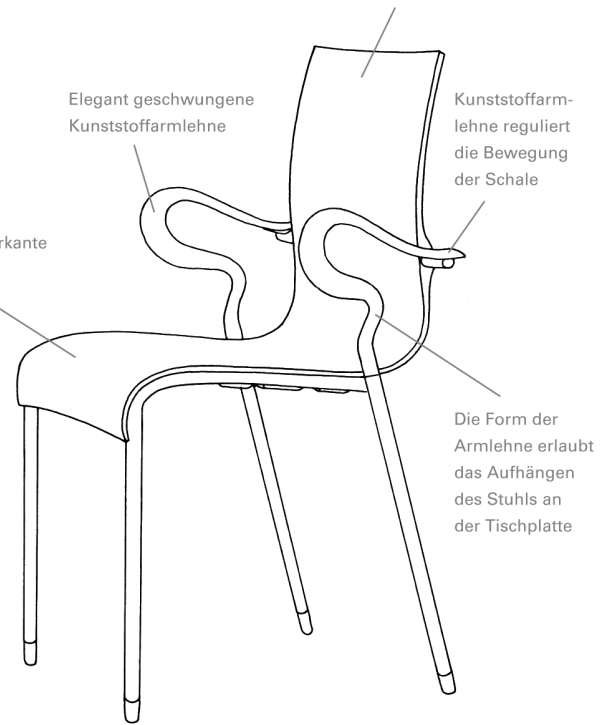

Die geschwungene Kunststoffarmlehne ist reizvoll und praktisch und erlaubt das Aufhängen der Stühle an die Tischplatte beim Fußbodenreinigen.

TESTS UND GARANTIE

Genus ist nach EN1728 2000 level 4 getestet und eignet sich für 'normalen Einsatz im Objektbereich'. HOWE leistet 5 Jahre Garantie.

Melamin-Schutzschicht auf der Sitzschale

Einstufiger Fertigungsprozess mit Einzelherstellung der Schale ergibt Sitzschale mit abriebfestem Finish

Standardfarben einschl. "Holzlook"
"Wasserfall"-Vorderkante für mehr Komfort

Attraktive Federwirkung reguliert die Bewegung der Schale

'Weiche' Kunststofffüße für harte Böden

Elegantes, schlankes Profil, nur 7 mm stark

Elegant geschwungene Kunststoffarmlehne

Kunststoffarmlehne reguliert die Bewegung der Schale

Die Form der Armlehne erlaubt das Aufhängen des Stuhls an der Tischplatte