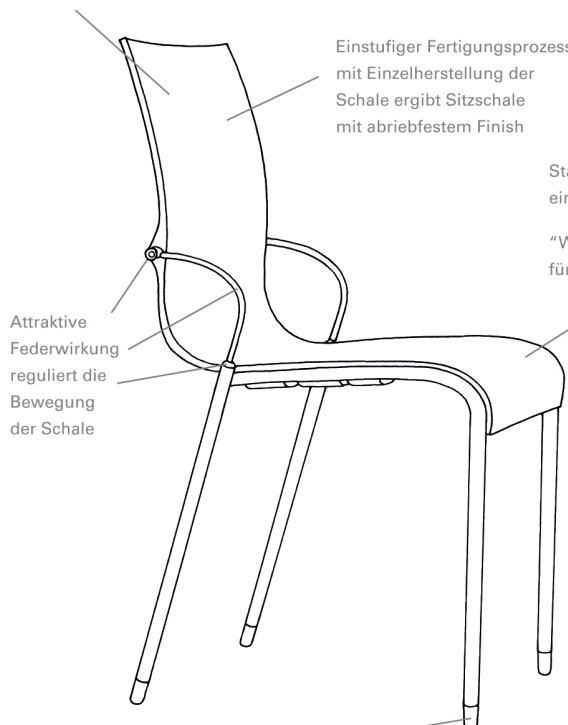

TESTS UND GARANTIE

Genus ist nach EN1728 2000 level 4 getestet und eignet sich für 'normalen Einsatz im Objektbereich'. HOWE leistet 5 Jahre Garantie.

Melamin-Schutzschicht auf der Sitzschale

Einstufiger Fertigungsprozess mit Einzelherstellung der Schale ergibt Sitzschale mit abriebfestem Finish

Standardfarben einschl. "Holzlook"
"Wasserfall"-Vorderkante für mehr Komfort

Attraktive Federwirkung reguliert die Bewegung der Schale

'Weiche' Kunststofffüße für harte Böden

Elegantes, schlankes Profil, nur 7 mm stark