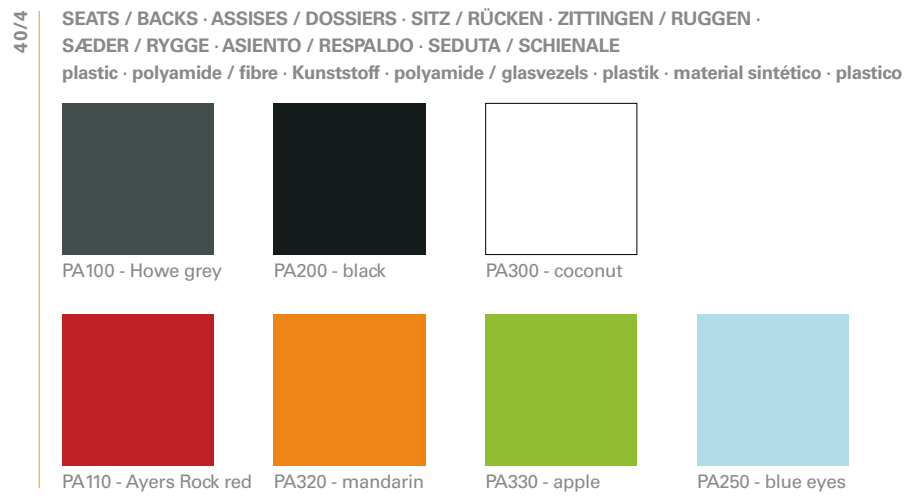

ENGLISH	FRANÇAIS	DEUTSCH	NEDERLANDS	DANSK	ESPAÑOL	ITALIANO
V1	maple	érable	Ahorn	esdoorn	ahorn	arce	acero
V2	beech	hêtre	Buche	beuken	bøg	haya	faggio
V3	oak	chêne	Eiche	eiken	eg	roble	rovere
V5	cherry	cerisier américain	Amerik. Kirsche	kersenhout	kirsebær	cerezo americano	ciliegio
V12	ash	frêne	Esche	essen	ask	fresno	frassino
V13	birch	bouleau	Birke	berk	birk	abetul	betulla
V15	walnut	noyer	Walnuß	noten	valnød	nogal	noce
L100	Howe grey	gris Howe	Howe grau	Howe grijs	Howe grå	gris Howe	grigio Howe
L200	black	noir	schwarz	zwart	sort	negro	nero
L300	white	blanc	weiß	wit	hvid	blanco	bianco
L400	grey	gris	grau	grijs	grå	gris	grigio
L31	maple	érable	Ahorn	esdoorn	ahorn	arce	acero
L32	beech	hêtre	Buche	beuken	bøg	haya	faggio
L33	oak	chêne	Eiche	eiken	eg	roble	rovere
L35	cherry	cerisier	Kirsche	kersenhout	kirsebær	cerezo	ciliegio
L45	walnut	noyer	Walnuß	noten	valnød	nogal	noce
L46	wengé	wengé	Wengé	wengé	wengé	wengé	wengé
L48	zebrano	zebrano	Zebrano	zebrano	zebrano	zebrano	zebrano
F31	maple	érable	Ahorn	esdoorn	ahorn	arce	acero
F32	beech	hêtre	Buche	beuken	bøg	haya	faggio
F45	walnut	noyer	Walnuß	noten	valnød	nogal	noce
F110	red	rouge	rot	rood	rød	rojo	rosso
F200	black	noir	schwarz	zwart	sort	negro	nero
F300	white	blanc	weiß	wit	hvid	blanco	bianco
F400	grey	gris	grau	grijs	grå	gris	grigio
M1	maple	érable	Ahorn	esdoorn	ahorn	arce	acero
M2	beech	hêtre	Buche	beuken	bøg	haya	faggio
M3	oak	chêne	Eiche	eiken	eg	roble	rovere
M15	walnut	noyer	Walnuß	noten	valnød	nogal	noce
M100	Howe grey	gris Howe	Howe grau	Howe grijs	Howe grå	gris Howe	grigio Howe
M300	white	blanc	weiß	wit	hvid	blanco	bianco
M400	grey	gris	grau	grijs	grå	gris	grigio
FL200	black	noir	schwarz	zwart	sort	negro	nero
C1	Howe grey	gris Howe	Howe grau	Howe grijs	Howe grå	gris Howe	grigio Howe
C7	black	noir	schwarz	zwart	sort	negro	nero
B1	chrome	chrome	Chrom	chrom	krom	cromo	cromato
B7	black	noir	schwarz	zwart	sort	negro	nero
B8	satin chrome	chrome mat	Chrom matt	gesatineerd chrom	satin krom	cromo satinado	cromato satinato
B9	alu grey	gris alu	Alu grau	grijs	alu grå	gris aluminio	grigio alluminio
B10	Howe grey	gris Howe	Howe grau	Howe grijs	Howe grå	gris Howe	grigio Howe
B51	polished alu	alu brillant	poliertes Alu	gepolijst alu	poleret alu	alu pulido	allu lucido
B52	anodized alu	alu anodisé	eloxiertes Alu	geanodiseerd alu	anodiseret alu	alu anodizado	allu anodizzato
LW16	white maple	blanc sur érable	weißer Ahorn	witte esdoorn	hvid ahorn	arce blanqueado	acero bianco
LW17	black ash	noir sur frêne	schwarze Esche	zwart op essen	sort ask	fresno teñido negro	frassino nero
PA100	Howe grey	gris Howe	Howe grau	Howe grijs	Howe grå	gris Howe	grigio Howe
PA110	Ayers Rock red	rouge Ayers Rock	Ayers Rock rot	Ayers Rock rood	Ayers Rock rød	rojo Ayers Rock	rosso Ayers Rock
PA200	black	noir	schwarz	zwart	sort	negro	nero
PA250	blue eyes	blue eyes	blue eyes	blue eyes	blue eyes	blue eyes	blue eyes
PA300	coconut	coconut	coconut	coconut	coconut	coconut	coconut
PA320	mandarin	mandarin	mandarin	mandarin	mandarin	mandarin	mandarin
PA330	apple	apple	apple	apple	apple	apple	apple
PC200	black	noir	schwarz	zwart	sort	negro	nero
BC100	grey	gris	grau	grijs	grå	gris	grigio
BC150	red	rouge	rot	rood	rød	rojo	rosso
BC200	black	noir	schwarz	zwart	sort	negro	nero
BC300	white	blanc	weiss	wit	hvid	blanco	bianco
P210	love me tender	love me tender	love me tender	love me tender	love me tender	love me tender	love me tender
P250	blue eyes	blue eyes	blue eyes	blue eyes	blue eyes	blue eyes	blue eyes
P320	mandarin	mandarin	mandarin	mandarin	mandarin	mandarin	mandarin
P330	apple	apple	apple	apple	apple	apple	apple