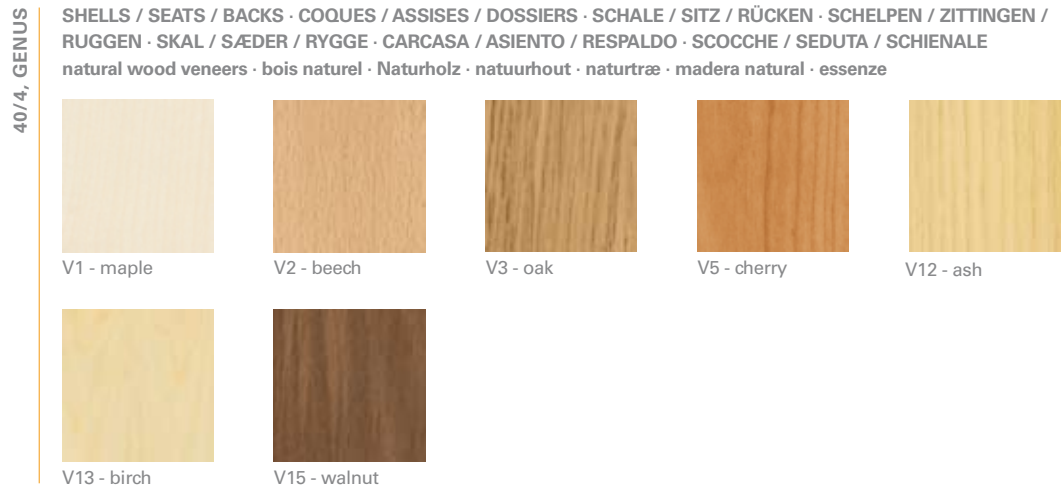

ENGLISH	FRANÇAIS	DEUTSCH	NEDERLANDS	DANSK	ESPAÑOL	ITALIANO
V1	maple	érable	Ahorn	esdoorn	ahorn	arce	acero
V2	beech	hêtre	Buche	beuken	bøg	haya	faggio
V3	oak	chêne	Eiche	eiken	eg	roble	rovere
V5	cherry	cerisier américain	Amerik. Kirsche	kersenhout	kirsebær	cerezo americano	ciliegio
V12	ash	frêne	Esche	essen	ask	fresno	frassino
V13	birch	bouleau	Birke	berk	birk	abetul	betulla
V15	walnut	noyer	Walnuß	noten	valnød	nogal	noce
L100	Howe grey	gris Howe	Howe grau	Howe grijs	Howe grå	gris Howe	grigio Howe
L200	black	noir	schwarz	zwart	sort	negro	nero
L300	white	blanc	weiß	wit	hvid	blanco	bianco
L400	grey	gris	grau	grijs	grå	gris	grigio
L31	maple	érable	Ahorn	esdoorn	ahorn	arce	acero
L32	beech	hêtre	Buche	beuken	bøg	haya	faggio
L33	oak	chêne	Eiche	eiken	eg	roble	rovere
L35	cherry	cerisier	Kirsche	kersenhout	kirsebær	cerezo	ciliegio
L45	walnut	noyer	Walnuß	noten	valnød	nogal	noce
L46	wengé	wengé	Wengé	wengé	wengé	wengé	wengé
L48	zebrano	zebrano	Zebrano	zebrano	zebrano	zebrano	zebrano
F31	maple	érable	Ahorn	esdoorn	ahorn	arce	acero
F32	beech	hêtre	Buche	beuken	bøg	haya	faggio
F45	walnut	noyer	Walnuß	noten	valnød	nogal	noce
F110	red	rouge	rot	rood	rød	rojo	rosso
F200	black	noir	schwarz	zwart	sort	negro	nero
F300	white	blanc	weiß	wit	hvid	blanco	bianco
F400	grey	gris	grau	grijs	grå	gris	grigio
M1	maple	érable	Ahorn	esdoorn	ahorn	arce	acero
M2	beech	hêtre	Buche	beuken	bøg	haya	faggio
M3	oak	chêne	Eiche	eiken	eg	roble	rovere
M15	walnut	noyer	Walnuß	noten	valnød	nogal	noce
M100	Howe grey	gris Howe	Howe grau	Howe grijs	Howe grå	gris Howe	grigio Howe
M300	white	blanc	weiß	wit	hvid	blanco	bianco
M400	grey	gris	grau	grijs	grå	gris	grigio
FL200	black	noir	schwarz	zwart	sort	negro	nero
C1	Howe grey	gris Howe	Howe grau	Howe grijs	Howe grå	gris Howe	grigio Howe
C7	black	noir	schwarz	zwart	sort	negro	nero
B1	chrome	chrome	Chrom	chrom	krom	cromo	cromato
B7	black	noir	schwarz	zwart	sort	negro	nero
B8	satin chrome	chrome mat	Chrom matt	gesatineerd chrom	satin krom	cromo satinado	cromato satinato
B9	alu grey	gris alu	Alu grau	grijs	alu grå	gris aluminio	grigio alluminio
B10	Howe grey	gris Howe	Howe grau	Howe grijs	Howe grå	gris Howe	grigio Howe
B51	polished alu	alu brillant	poliertes Alu	gepolijst alu	poleret alu	alu pulido	allu lucido
B52	anodized alu	alu anodisé	eloxiertes Alu	geanodiseerd alu	anodiseret alu	alu anodizado	allu anodizzato
LW16	white maple	blanc sur érable	weißer Ahorn	witte esdoorn	hvid ahorn	arce blanqueado	acero bianco
LW17	black ash	noir sur frêne	schwarze Esche	zwart op essen	sort ask	fresno teñido negro	frassino nero
PA100	Howe grey	gris Howe	Howe grau	Howe grijs	Howe grå	gris Howe	grigio Howe
PA110	Ayers Rock red	rouge Ayers Rock	Ayers Rock rot	Ayers Rock rood	Ayers Rock rød	rojo Ayers Rock	rosso Ayers Rock
PA200	black	noir	schwarz	zwart	sort	negro	nero
PA250	blue eyes	blue eyes	blue eyes	blue eyes	blue eyes	blue eyes	blue eyes
PA300	coconut	coconut	coconut	coconut	coconut	coconut	coconut
PA320	mandarin	mandarin	mandarin	mandarin	mandarin	mandarin	mandarin
PA330	apple	apple	apple	apple	apple	apple	apple
PC200	black	noir	schwarz	zwart	sort	negro	nero
BC100	grey	gris	grau	grijs	grå	gris	grigio
BC150	red	rouge	rot	rood	rød	rojo	rosso
BC200	black	noir	schwarz	zwart	sort	negro	nero
BC300	white	blanc	weiss	wit	hvid	blanco	bianco
P210	love me tender	love me tender	love me tender	love me tender	love me tender	love me tender	love me tender
P250	blue eyes	blue eyes	blue eyes	blue eyes	blue eyes	blue eyes	blue eyes
P320	mandarin	mandarin	mandarin	mandarin	mandarin	mandarin	mandarin
P330	apple	apple	apple	apple	apple	apple	apple