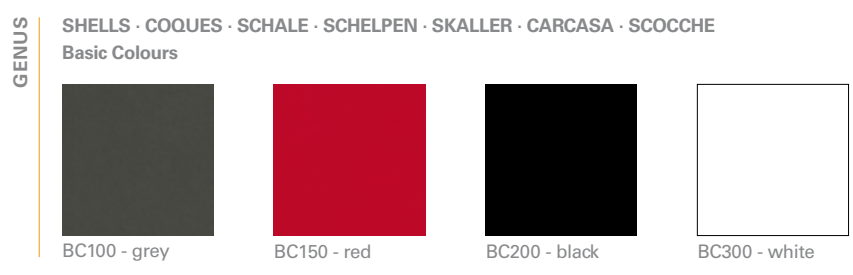

ENGLISH	FRANÇAIS	DEUTSCH	NEDERLANDS	DANSK	ESPAÑOL	ITALIANO
V1	maple	érable	Ahorn	esdoorn	ahorn	arce	acero
V2	beech	hêtre	Buche	beuken	bøg	haya	faggio
V3	oak	chêne	Eiche	eiken	eg	roble	rovere
V5	cherry	cerisier américain	Amerik. Kirsche	kersenhout	kirsebær	cerezo americano	ciliegio
V12	ash	frêne	Esche	essen	ask	fresno	frassino
V13	birch	bouleau	Birke	berk	birk	abetul	betulla
V15	walnut	noyer	Walnuß	noten	valnød	nogal	noce
L100	Howe grey	gris Howe	Howe grau	Howe grijs	Howe grå	gris Howe	grigio Howe
L200	black	noir	schwarz	zwart	sort	negro	nero
L300	white	blanc	weiß	wit	hvid	blanco	bianco
L400	grey	gris	grau	grijs	grå	gris	grigio
L31	maple	érable	Ahorn	esdoorn	ahorn	arce	acero
L32	beech	hêtre	Buche	beuken	bøg	haya	faggio
L33	oak	chêne	Eiche	eiken	eg	roble	rovere
L35	cherry	cerisier	Kirsche	kersenhout	kirsebær	cerezo	ciliegio
L45	walnut	noyer	Walnuß	noten	valnød	nogal	noce
L46	wengé	wengé	Wengé	wengé	wengé	wengé	wengé
L48	zebrano	zebrano	Zebrano	zebrano	zebrano	zebrano	zebrano
F31	maple	érable	Ahorn	esdoorn	ahorn	arce	acero
F32	beech	hêtre	Buche	beuken	bøg	haya	faggio
F45	walnut	noyer	Walnuß	noten	valnød	nogal	noce
F110	red	rouge	rot	rood	rød	rojo	rosso
F200	black	noir	schwarz	zwart	sort	negro	nero
F300	white	blanc	weiß	wit	hvid	blanco	bianco
F400	grey	gris	grau	grijs	grå	gris	grigio
M1	maple	érable	Ahorn	esdoorn	ahorn	arce	acero
M2	beech	hêtre	Buche	beuken	bøg	haya	faggio
M3	oak	chêne	Eiche	eiken	eg	roble	rovere
M15	walnut	noyer	Walnuß	noten	valnød	nogal	noce
M100	Howe grey	gris Howe	Howe grau	Howe grijs	Howe grå	gris Howe	grigio Howe
M300	white	blanc	weiß	wit	hvid	blanco	bianco
M400	grey	gris	grau	grijs	grå	gris	grigio
FL200	black	noir	schwarz	zwart	sort	negro	nero
C1	Howe grey	gris Howe	Howe grau	Howe grijs	Howe grå	gris Howe	grigio Howe
C7	black	noir	schwarz	zwart	sort	negro	nero
B1	chrome	chrome	Chrom	chrom	krom	cromo	cromato
B7	black	noir	schwarz	zwart	sort	negro	nero
B8	satin chrome	chrome mat	Chrom matt	gesatineerd chrom	satin krom	cromo satinado	cromato satinato
B9	alu grey	gris alu	Alu grau	grijs	alu grå	gris aluminio	grigio alluminio
B10	Howe grey	gris Howe	Howe grau	Howe grijs	Howe grå	gris Howe	grigio Howe
B51	polished alu	alu brillant	poliertes Alu	gepolijst alu	poleret alu	alu pulido	allu lucido
B52	anodized alu	alu anodisé	eloxiertes Alu	geanodiseerd alu	anodiseret alu	alu anodizado	allu anodizzato
LW16	white maple	blanc sur érable	weißer Ahorn	witte esdoorn	hvid ahorn	arce blanqueado	acero bianco
LW17	black ash	noir sur frêne	schwarze Esche	zwart op essen	sort ask	fresno teñido negro	frassino nero
PA100	Howe grey	gris Howe	Howe grau	Howe grijs	Howe grå	gris Howe	grigio Howe
PA110	Ayers Rock red	rouge Ayers Rock	Ayers Rock rot	Ayers Rock rood	Ayers Rock rød	rojo Ayers Rock	rosso Ayers Rock
PA200	black	noir	schwarz	zwart	sort	negro	nero
PA250	blue eyes	blue eyes	blue eyes	blue eyes	blue eyes	blue eyes	blue eyes
PA300	coconut	coconut	coconut	coconut	coconut	coconut	coconut
PA320	mandarin	mandarin	mandarin	mandarin	mandarin	mandarin	mandarin
PA330	apple	apple	apple	apple	apple	apple	apple
PC200	black	noir	schwarz	zwart	sort	negro	nero
BC100	grey	gris	grau	grijs	grå	gris	grigio
BC150	red	rouge	rot	rood	rød	rojo	rosso
BC200	black	noir	schwarz	zwart	sort	negro	nero
BC300	white	blanc	weiss	wit	hvid	blanco	bianco
P210	love me tender	love me tender	love me tender	love me tender	love me tender	love me tender	love me tender
P250	blue eyes	blue eyes	blue eyes	blue eyes	blue eyes	blue eyes	blue eyes
P320	mandarin	mandarin	mandarin	mandarin	mandarin	mandarin	mandarin
P330	apple	apple	apple	apple	apple	apple	apple