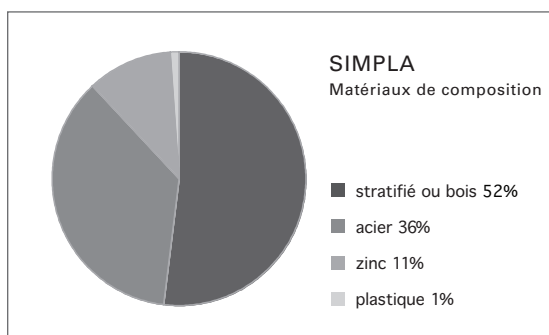

UN PIÈTEMENT ENTièrement RECYCLABLE

Le piètement Simpla est 100 % recyclable à la fin de vie du produit. Tous les composants acier du piètement sont fabriqués avec 100 % d'acier recyclé.