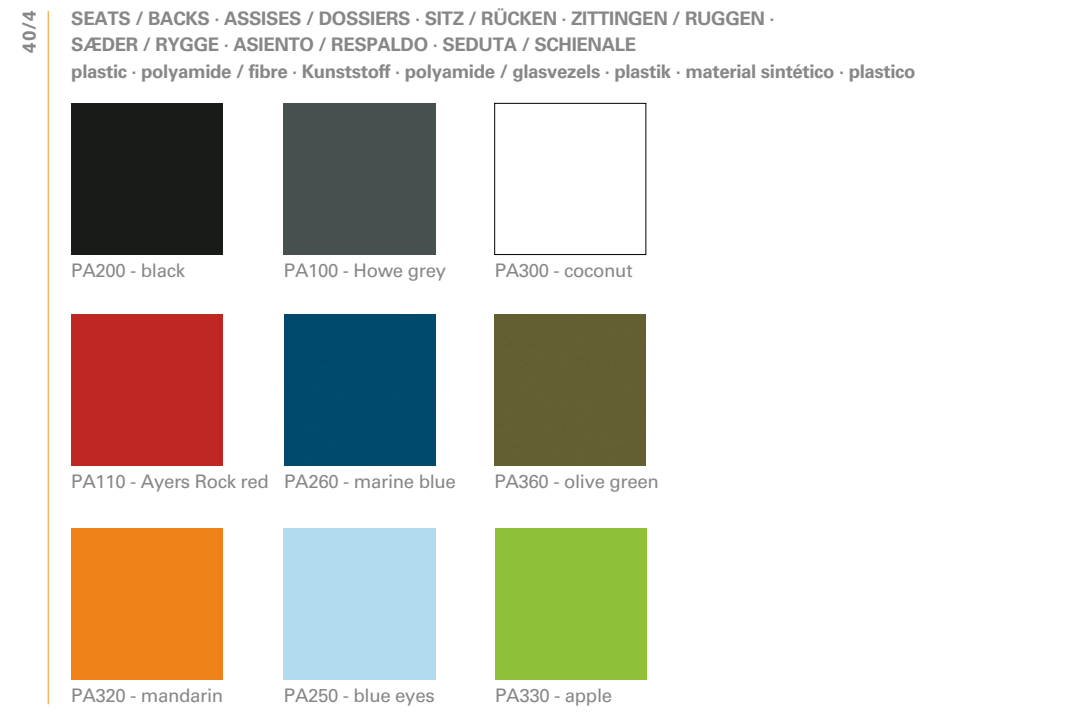

Colour reference only. Variations in colours and structures may occur
Seulement pour indication de couleur. Des différences naturelles peuvent apparaître
Nur für Farbindikationen. Farb und Strukturvariationen können vorkommen
Kun farverefERENCE. Variationer i farver og strukturer kan forekomme
Colores sólo de referencia, pueden producirse variaciones de color y estructura
Cartella con valore di solo riferimento. Vi possono essere differenze di colore e pigmentazione

CHAIRS