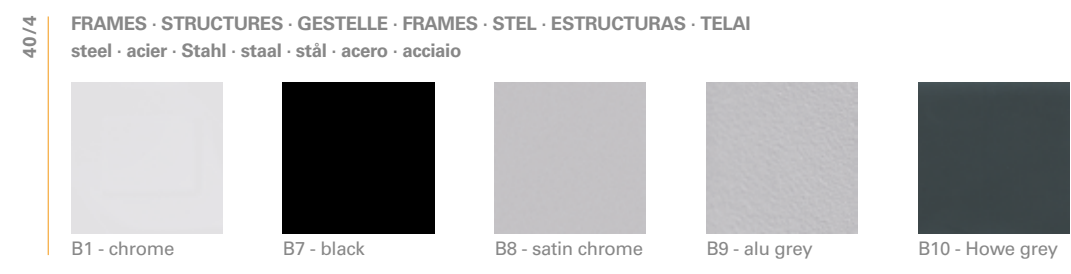

Colour reference only. Variations in colours and structures may occur
Seulement pour indication de couleur. Des différences naturelles peuvent apparaître
Nur für Farbindikationen. Farb und Strukturvariationen können vorkommen
Kun farverefERENCE. Variationer i farver og strukturer kan forekomme
Colores sólo de referencia, pueden producirse variaciones de color y estructura
Cartella con valore di solo riferimento. Vi possono essere differenze di colore e pigmentazione

CHAIRS