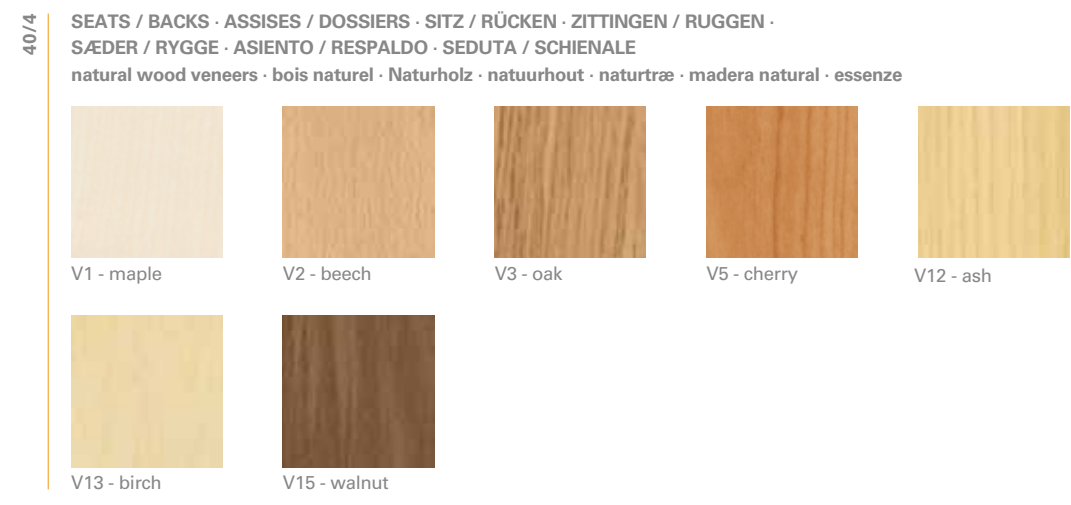

Colour reference only. Variations in colours and structures may occur
Seulement pour indication de couleur. Des différences naturelles peuvent apparaître
Nur für Farbindikationen. Farb und Strukturvariationen können vorkommen
Kun farverefERENCE. Variationer i farver og strukturer kan forekomme
Colores sólo de referencia, pueden producirse variaciones de color y estructura
Cartella con valore di solo riferimento. Vi possono essere differenze di colore e pigmentazione

CHAIRS