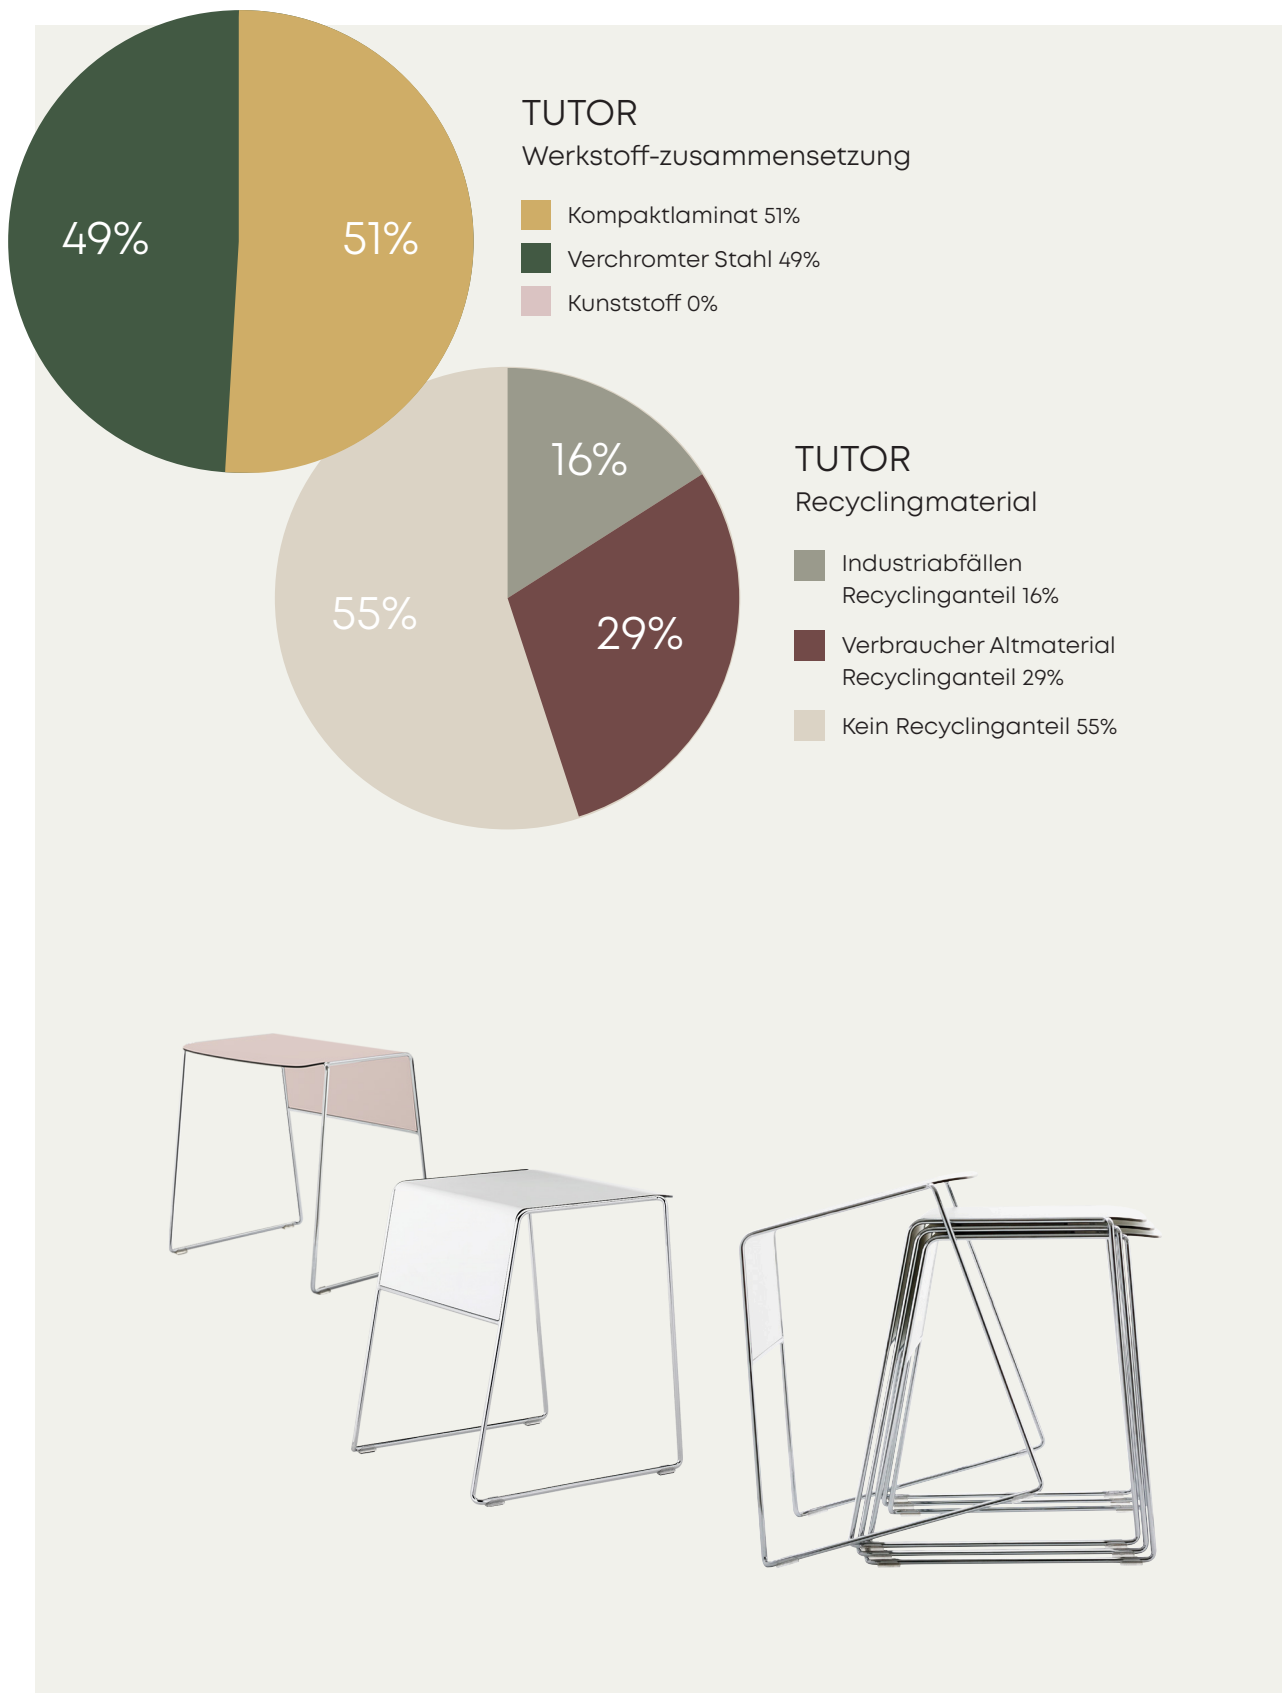

TUTOR®

HOWE

PRODUCT
ENVIRONMENTAL
PROFILE

DESIGN VON JOHN BOLLEN 2004

TUTOR®

Wie jedes außergewöhnliche Design ist auch der Tutor-Tisch von poetischer Einfachheit und schlichter Klarheit. Von John Bollen als Tisch für den berühmten 40/4-Stuhl entwickelt, greift Tutor die elegante und zurückhaltende Formensprache des Stuhls auf und schafft so ein optisch unvergleichliches Tisch- und Stuhlkonzept. Der Tutor-Tisch ist ein einfach zu handhabender Stapeltisch für eine Person, der dank seiner extrem widerstandsfähigen Materialien auch als Einzeltisch funktioniert. Ganz zu schweigen von seiner bewundernswerten Stapel- und Handhabungsfähigkeit.

AUSGELEGT AUF RÜCKBAU

Es ist eine Tatsache, dass Produkte, die komplex aufgebaut sind oder mehrere Werkzeuge benötigen, wahrscheinlich nicht repariert oder recycelt werden. Deshalb ist Tutor so konstruiert, dass er ganz einfach nur mit wenigen Handwerkzeugen auseinandergenommen werden kann.

EIN NACHHALTIGES UNTERGESTELL

Der Tutor-Rahmen besteht zu 45 % aus recyceltem Material und ist am Ende der Produktlebensdauer zu 100 % recycelbar.

WUSSTEN SIE, DASS...

- Tutor am Ende der Produktlebensdauer zu 49% recycelbar sind?
- Tutor kein PVC enthält?
- Tutor platzsparend ist und damit auf dem Transport und im Gebrauch Ressourcen spart?
- Tutor ist Teil unserer TakeBack-Option und kann nach seiner Nutzungsdauer an HOWE zurückgegeben werden?
- Tutor eine Kombination aus zeitlosem und dauerhaftem Design ist?
- Tutor kosteneffizient ist und Einzelteile sich leicht austauschen lassen?
- Tutor zum Recycling leicht zu demontieren sind?
- Tutor eine 5-Jahres-Garantie haben?